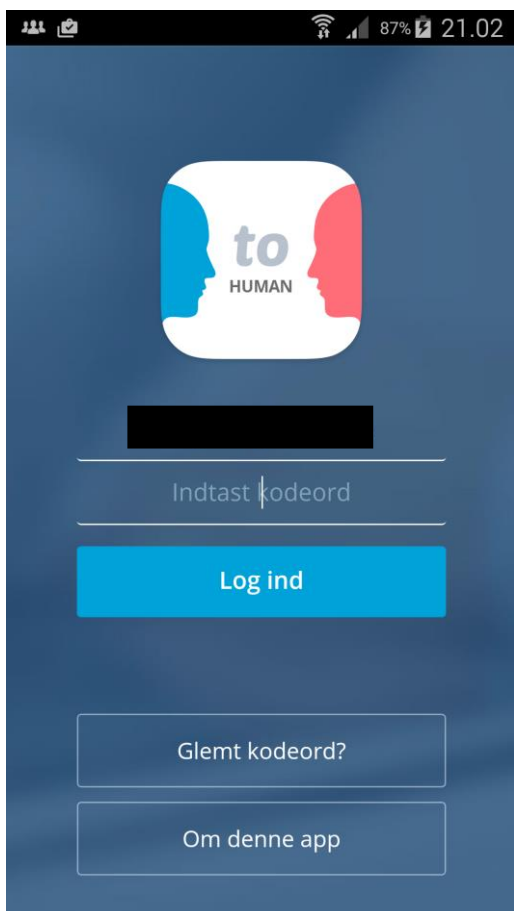

Indtast din Google-adgangskode og tryk "BEKRÆFT"

Indtast den 3-cifre sikkerhedskode bag på betalingskortet

Du kan nu logge på To Human app med det brugernavn og password du valgte tidligere.

BBliver du mod forventning bedt om at forny abonnementet ("RENEW SUBSCRIPTION") efter betaling når du logger på To Human app, så skal du AFBRYDE. Send derefter en email til nedenstående adresse, hvori du skriver, at du har gennemført betalingen (vedhæft evt. et screenshot af betalingen), og fortæl at du bliver bedt om at forny abonnementet igen.