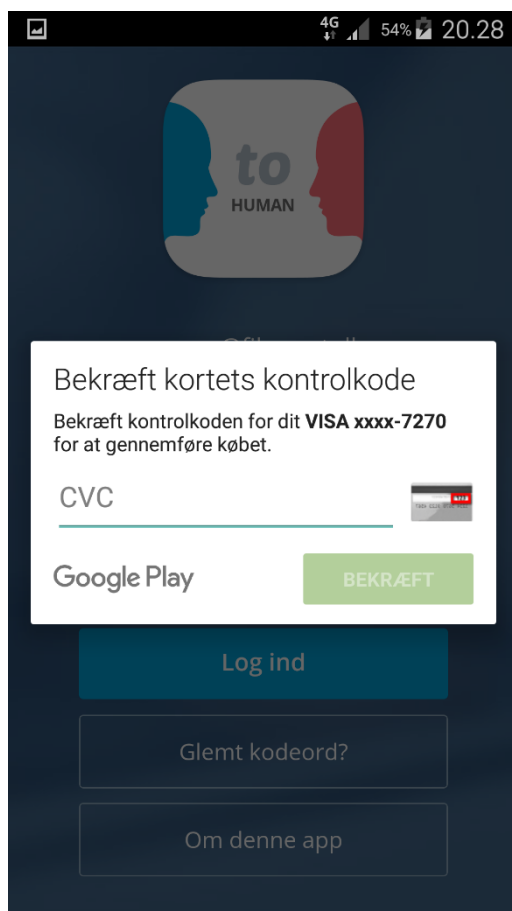

Indtast din Google-adgangskode og tryk "BEKRÆFT"

Indtast den 3-cifre sikkerhedskode bag på betalingskortet

Du kan nu logge på To Human app med det brugernavn og password du valgte tidligere.

BBliver du mod forventning bedt om at forny abonnementet ("RENEW SUBSCRIPTION") efter betaling når du logger på To Human app, så skal du AFBRYDE. Send derefter en email til nedenstående adresse, hvori du skriver, at du har gennemført betalingen (vedhæft evt. et screenshot af betalingen), og fortæl at du bliver bedt om at forny abonnementet igen.